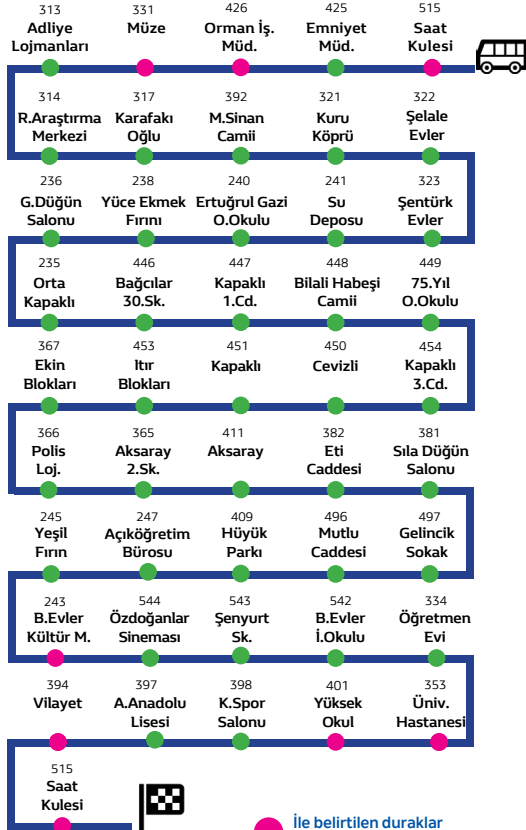

15 -A Turlu Buçuk / Saat Kulesi Polis Lojmanları Hattı

İle belirtilen duraklar
akıllı durak sınıfındadır.

HAT HAREKET SAATLERİ

Haftaici

Cumartesi - Pazar

06:30	07:30	07:30	08:30
08:30	09:30	09:30	10:30
10:30	11:30	11:30	12:30
12:30	13:30	13:30	14:30
14:30	15:30	15:30	16:30
16:30	17:30	17:30	18:30
18:30	19:30	19:30	20:30
20:30	21:30	21:30	22:30
22:30			

Saat Kulesi Merkez Durağı – İnönü Caddesi – Cengiz Topel Caddesi – Cemilbey Caddesi – Bağcılar 7 Cadde - Bağcılar 3. Cadde – Bağcılar 2. Cadde - Bağcılar 1. Cadde - Bağcılar Caddesi - Kapaklı 1. Cadde – Kapaklı 4. Cadde – Kapaklı 1. Cadde – Kapaklı 3. Cadde – Kapaklı 17. Sokak – Kafkasevleri 24. Sokak – Ekin Caddesi – Hüyük Caddesi – Eti Caddesi – Mutlu Caddesi – Hüyük Caddesi – Bahabey Cadde – Şenyurt 9. Sokak – Şenyurt Cadde – Bahçelievler 1. Cadde – Çamlık Caddesi – Devlet Hastanesi – Gazi Caddesi – Saat Kulesi Merkez Durağı