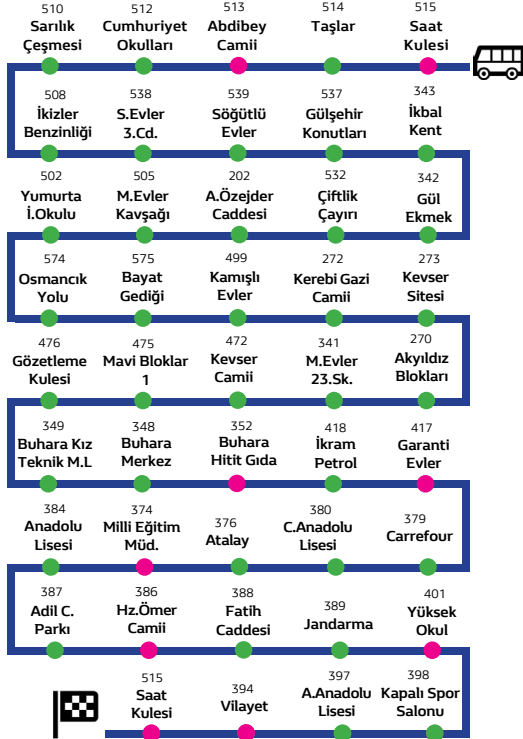

3-D Ulukavak Buçuk - PTT Başmüdürlüğü Hattı

HAT HAREKET SAATLERİ

Her gün

06:30	07:30	08:30	09:30
10:30	11:30	12:30	13:30
14:30	15:30	16:30	17:30
18:30	19:30	20:30	21:30
22:30			

Saat Kulesi Merkez – Osmancık Caddesi – Adnan Özejder Caddesi – Çiftlik Çayırı Caddesi – Çiftlik Çayırı 2.Cadde - Söğütlü Evler Caddesi – Adnan Özejder Caddesi – Osmancık Caddesi – Kamışlı Evler 9.Sokak – Bayat Gediği 9. Sokak – Bayat Gediği 10.Sokak – Bayat Gediği 7. Sokak – Bayat Gediği 24. Sokak – Mahmut Evler Caddesi – İbrahim Çayırı 18. Sokak – İbrahim Çayırı 6. Sokak – İbrahim Çayırı 2. Sokak – İbrahim Çayırı 13. Sokak – Selçuk Caddesi – Selçuk 5. Sokak – Buhara Evler Caddesi – Çevre Yolu Bulvarı – Mavral Sokak –Varinli Caddesi – Osmancık Caddesi – Fatih Caddesi – Gazi Caddesi – Saat Kulesi Merkez

HAT HAREKET SAATLERİ

Her gün

06:50	07:50	08:50	09:50
10:50	11:50	12:50	13:50
14:50	15:50	16:50	17:50
18:50			

 3 -E Ulukavak 10 Kala - Gülşehir Hattı

Saat Kulesi Merkez – Osmancık Caddesi – Yazı Çarşısı Cumhuriyet Kavşağı – Sarılık Kavşağı – Sarılık Köprüsü Üst Geçidi – Osmancık Caddesi – Söğütü Evler 3. Cadde – Söğütü Evler 2. Cadde – Çiftlik çayırı Caddesi – İkbal Gül Şehir – Çiftlik Çayırı 2. Caddesi – Söğütü Evler Caddesi - Adnan Özejder Caddesi – Osmancık Caddesi – Bayat Gediği 9. Sokak – Değirmen – Bayat Gediği 10. Sokak – Bayat Gediği 7. Sokak – Bayat Gediği 24. Sokak – Mahmut Evler Caddesi – Bişkek Caddesi – Dr. Sadık Ahmet Caddesi – Dr. İlhan Gürel Caddesi – Eşref Hoca Caddesi – Fatih Caddesi – Meslek Yüksek Okulu – Gazi Caddesi – Saat Kulesi Merkez