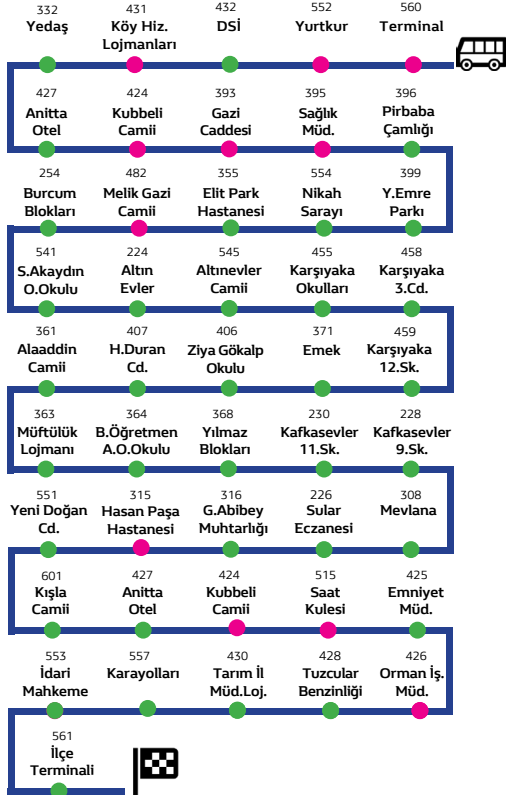

14 -A Buçuğu 10 Geçe / Kubbeli Camii Karşiyaka Hattı

HAT HAREKET SAATLERİ

Her gün

06:35	07:35	08:35	09:35
10:35	11:35	12:35	13:35
14:35	15:35	16:35	17:35
18:35	19:35	20:35	21:35
22:35			

Terminal - Kubbeli Camii - Gazi Caddesi - Çamlık Caddesi - Dumlupınar Caddesi - Melikgazi Caddesi - Bahar Caddesi - Şenyurt 2. Cadde - Altınevler Sokak - Şenyurt Caddesi - Karşiyaka 1. Cadde - Karşiyaka 3. Cadde - Bahabey Caddesi - Hüyük Caddesi - Emek Caddesi - Hamit Duran Caddesi - Ekin Caddesi - Ata Caddesi - Cemilbey Caddesi - Yenidoğan Caddesi - Yenidoğan 4. Sokak - İnönü Caddesi - Kubbeli Camii Durağı - İnönü Caddesi - Terminal