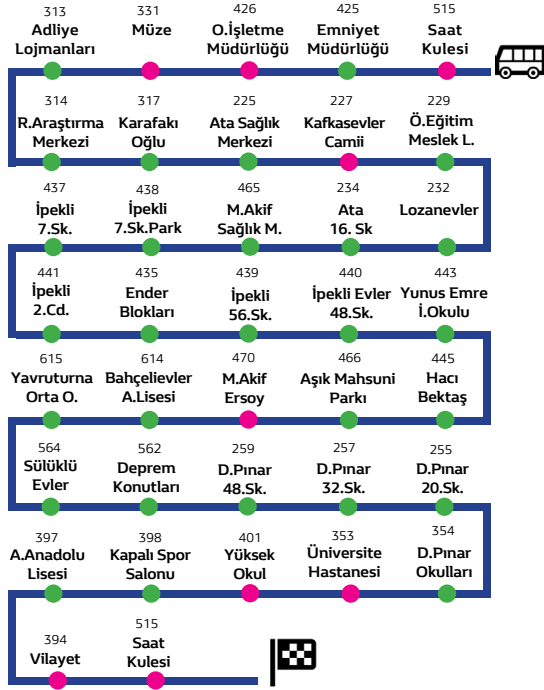

4-E Lozan Buçuk - Dumlupınar Hattı

HAT HAREKET SAATLERİ

Haftaiçi ve Cumartesi

Pazar

07:30	Pazar Çalışmaz
08:30	
09:30	
10:30	
11:30	
12:30	
13:30	
14:30	
15:30	
16:30	
17:30	
18:30	

Saat Kulesi Merkez – İnönü Caddesi –Cengiz Topel Cad. – Cemilbey Cad. – Ata Cad. – Mehmet Akif Ersoy Cad. – İpekli Evler 4. Sok. – İpekli Evler 7. Sok. – İpekli Evler 2. Cad. – İpekli Evler 59. Sok. – İpekli Evler 52. Sok. – İpekli Evler Cad. – Mehmet Akif Ersoy Cad. – Mehmet Akif Ersoy 2. Cad. – Sülüklü Evler 16. Sok. – Sülüklü Evler 34. Sok. – Sülüklü Evler 40. Sok. - Mehmet Akif Ersoy 1. Cad. – Bahar 1. Cad. – Bahar Cad. – Melik Gazi Cad. – Dumlupınar Cad. – Çamlık – Gazi Cad. – Saat Kulesi Merkez