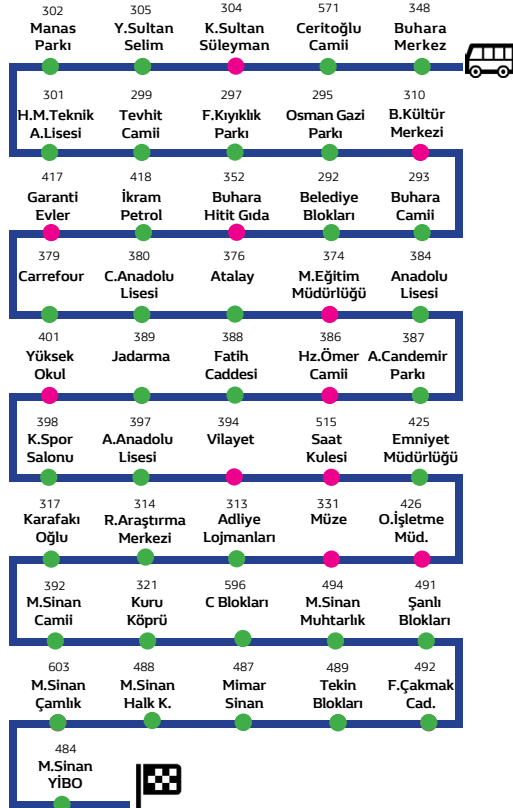

5 -A Buhara - Mimar Sinan Hattı

NOT: Cumartesi ve pazar günü

07:35 - 08:35 - 12:35 - 13:35 - 16:35 - 17:35 saatleri sefer yoktur.

İle belirtilen duraklar akıllı durak sınıfındadır.

HAT HAREKET SAATLERİ

Hafta içi ve Cumartesi

Pazar

06:40	06:50	07:00	07:15
07:00	07:10	07:30	07:45
07:20	07:30	08:00	08:15
07:35	07:40	08:30	08:45
07:50	08:00	09:00	09:15
08:10	08:20	09:30	09:45
08:30	08:35	10:00	10:15
08:40	08:50	10:30	10:45
09:00	09:10	11:00	11:15
09:20	09:30	11:30	11:45
09:40	09:50	12:00	12:15
10:00	10:10	12:30	12:45
10:20	10:30	13:00	13:15
10:40	10:50	13:30	13:45
11:00	11:10	14:00	14:15
11:20	11:30	14:30	14:45
11:40	11:50	15:00	15:15
12:00	12:10	15:30	15:45
12:20	12:30	16:00	16:15
12:35	12:40	16:30	16:45
12:50	13:00	17:00	17:15
13:10	13:20	17:30	17:45
13:30	13:35	18:00	18:15
13:40	13:50	18:30	18:45
14:00	14:10	19:00	19:15
14:20	14:30	19:30	19:45
14:40	14:50	20:00	20:15
15:00	15:10	20:30	20:45
15:20	15:30	21:00	21:15
15:40	15:50	21:30	21:45
16:00	16:10	22:00	22:15
16:20	16:30	22:30	22:45
16:35	16:40	23:00	
16:50	17:00		
17:10	17:20		
17:30	17:35		
17:40	17:50		
18:00	18:10		
18:20	18:30		
18:40	18:50		
19:00	19:15		
19:30	19:45		
20:00	20:15		
20:30	20:45		
21:00	21:15		
21:30	21:45		
22:00	22:15		
22:30	22:45		
23:00			

Buhara Evler Ana Durak - Dr. Sadık Ahmet Caddesi - Tekceviz 12. Sokak - Tekceviz 33. Sokak - Alparslan Türkeş Caddesi - Tekceviz 17. Sokak - Buhara Caddesi - Bişkek Caddesi - Buhara Evler 9. Sokak - Buhara Evler 8. Sokak - Buhara Evler 10. Sokak - Buhara Evler 15. Sokak - Buhara Evler 2. Sokak - Buhara Evler 9. Sokak - Buhara Evler 4. Caddesi - Dr. Sadık Ahmet Caddesi - Dr. İlhan Gürel Caddesi - Eşref Hoca Caddesi - Fatih Caddesi - Gazi Caddesi - Saat Kulesi Merkez - İnönü Caddesi - Cengiz Topel Caddesi - Cemilbey Caddesi - M. Sinan 2. Caddesi - Fevzi Çakmak 3. Sokak - Fevzi Çakmak 2. Caddesi - Fevzi Çakmak 1. Caddesi - M. Sinan 5. Caddesi - M. Sinan 6. Caddesi - M. Sinan 44. Sokak - M. Sinan Yıbo Önü