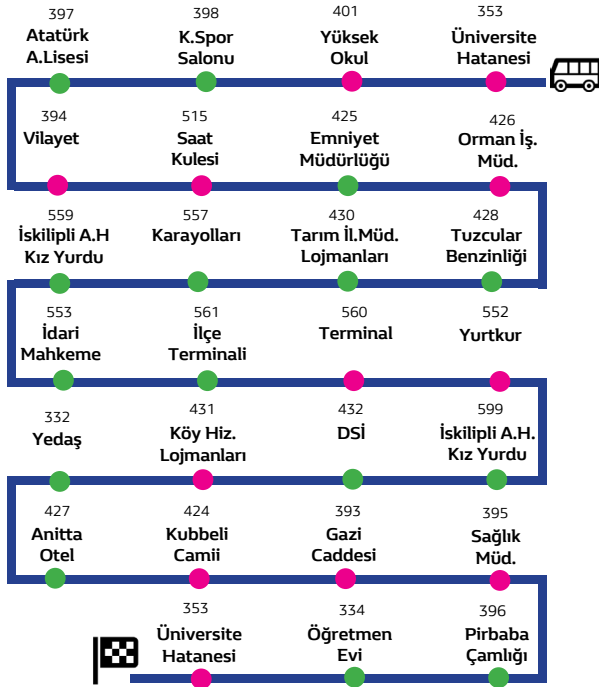

11 - B Devlet Hastanesi - KYK Yurtları / Terminal

HAT HAREKET SAATLERİ

Hafta içi ve Cumartesi

Cumartesi - Pazar

Sefer Yok	08:10	08:40
	09:10	
	09:40	10:10
	10:40	11:10
	11:40	12:10
	12:40	13:10
	13:40	14:10
	14:40	15:10
	15:40	16:10
	16:40	17:10
	17:40	18:10
	18:40	19:10
	19:40	20:40
	21:40	22:40

Devlet Hastanesi – Gazi Caddesi – Saat Kulesi
Merkez Durak – İnönü Caddesi – İskilipli Atıp Hoca
Kız Yurdu - Yurtkur – Terminal – İnönü Caddesi –
Saat Kulesi Merkez Durak – Gazi Caddesi –
Devlet Hastanesi