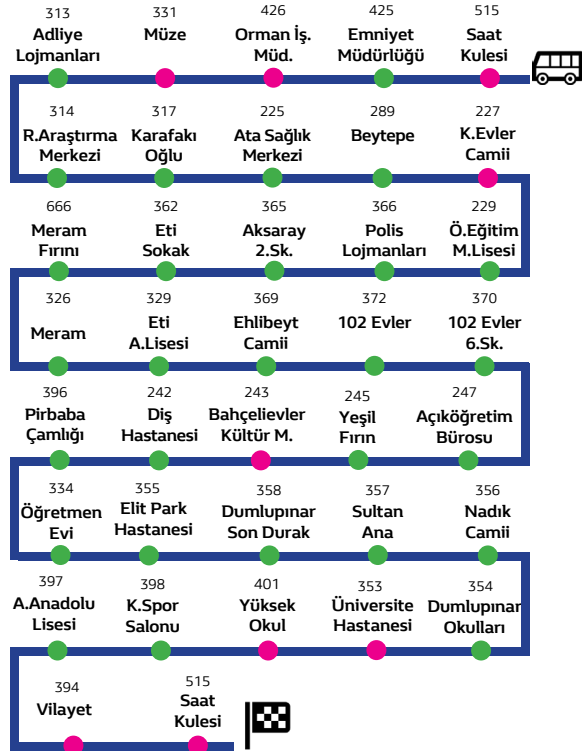

13 -A Saat Başı 5 Kala /Saat Kulesi Milönü Hattı

HAT HAREKET SAATLERİ

Her gün

06:55	07:55	08:55	09:55
10:55	11:55	12:55	13:55
14:55	15:55	16:55	17:55
18:55	19:55	20:55	21:55
22:55			

Saat Kulesi Merkez Durağı – İnönü Caddesi – Cengiz Topel Caddesi – Cemilbey Caddesi – Ata Caddesi – Ekin Caddesi – Cengiz Topel Caddesi – Emek Caddesi – Hüyük Caddesi – Bahabey Caddesi – Gazi Caddesi – Çamlık Caddesi – Nadık - Devlet Hastanesi – Gazi Caddesi – Valilik – Saat Kulesi Merkez Durağı