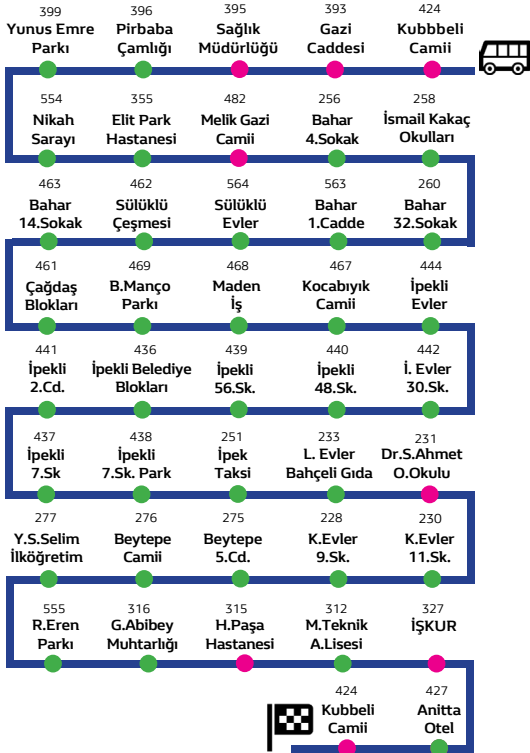

4-B Lozan Buçuk - H.B.V Külliyesi Hattı

İle belirtilen duraklar akıllı durak sınıfındadır.

HAT HAREKET SAATLERİ

Haftaiçi ve Cumartesi

Pazar

07:30	08:30	Sefer Yok
09:30	10:30	
11:30	12:30	
13:30	14:30	
15:30	16:30	
17:30	18:30	

Kubbeli Camii – İnönü Caddesi – Gazi Caddesi – Çamlık Caddesi – Dumlupınar Caddesi – Melikgazi Caddesi – Bahar Caddesi – Bahar 1. Cadde – M. Akif Ersoy 1. Cadde – M. Akif Ersoy Caddesi – İpeklî Caddesi – İpeklî 48. Sokak – İpeklî 1. Cadde – İpeklî 59. Sokak – İpeklî 2. Cadde – İpeklî 7. Sokak – Bahabey Caddesi – Ata Caddesi – K. Abdullah Caddesi – Kapaklı Caddesi – Beytepe 3. Cadde – Cemilbey Caddesi – Cengiz Topel Caddesi – İnönü Caddesi – Kubbeli Camii