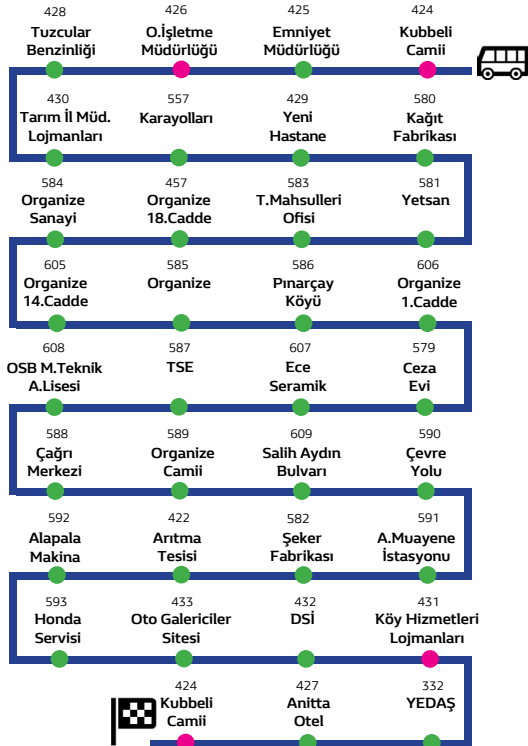

6-A Kubbeli Camii - Organize Sanayi Hattı

HAT HAREKET SAATLERİ

Hafta içi ve Cumartesi

Pazar

07:30	08:00	08:00	09:00
08:30	09:00	10:00	11:00
09:30	10:00	12:00	13:00
10:30	11:00	14:00	15:00
11:30	12:00	16:00	17:00
12:30	13:00		
13:30	14:00		
14:30	15:00		
15:30	16:00		
16:30	17:00		
17:30			

Kubbeli Camii – İnönü Caddesi - Sanayi Kavşağı – Ankara Yolu – Çevreyolu Kavşağı – Ç.Kağıt Fabrikası – Organize Sanayi Salih Aydın Bulvarı – Organize Sanayi 7. Cadde – Organize Sanayi 12. Cadde – Organize Sanayi 1. Cadde – Organize Sanayi 6. Cadde – Organize Sanayi 7. Cadde – Organize Sanayi 4. Cadde – Organize Sanayi 11. Cadde – Salih Aydın Bulvarı – Ankara Yolu – Şeker Fabrikası – Çevreyolu Kavşağı – İnönü Caddesi – Kubbeli Camii