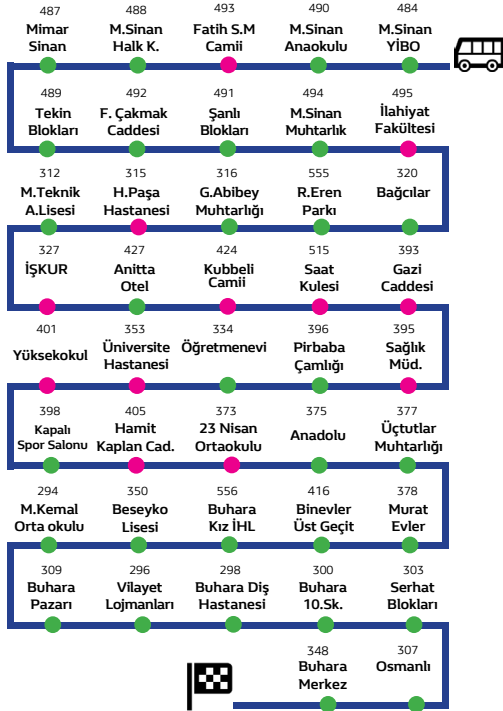

1-A Mimar Sinan - Buhara Hattı

NOT: Cumartesi ve pazar günü

HAT HAREKET SAATLERİ

Hafta içi ve Cumartesi

Pazar

06:40	06:50	07:00	07:15
07:00	07:10	07:30	07:45
07:20	07:30	08:00	08:15
07:35	07:40	08:30	08:45
07:50	08:00	09:00	09:15
08:10	08:20	09:30	09:45
08:30	08:35	10:00	10:15
08:40	08:50	10:30	10:45
09:00	09:10	11:00	11:15
09:20	09:30	11:30	11:45
09:40	09:50	12:00	12:15
10:00	10:10	12:30	12:45
10:20	10:30	13:00	13:15
10:40	10:50	13:30	13:45
11:00	11:10	14:00	14:15
11:20	11:30	14:30	14:45
11:40	11:50	15:00	15:15
12:00	12:10	15:30	15:45
12:20	12:30	16:00	16:15
12:35	12:40	16:30	16:45
12:50	13:00	17:00	17:15
13:10	13:20	17:30	17:45
13:30	13:35	18:00	18:15
13:40	13:50	18:30	18:45
14:00	14:10	19:00	19:15
14:20	14:30	19:30	19:45
14:40	14:50	20:00	20:15
15:00	15:10	20:30	20:45
15:20	15:30	21:00	21:15
15:40	15:50	21:30	21:45
16:00	16:10	22:00	22:15
16:20	16:30	22:30	22:45
16:35	16:40	23:00	
16:50	17:00		
17:10	17:20		
17:30	17:35		
17:40	17:50		
18:00	18:10		
18:20	18:30		
18:40	18:50		
19:00	19:15		
19:30	19:45		
20:00	20:15		
20:30	20:45		
21:00	21:15		
21:30	21:45		
22:00	22:15		
22:30	22:45		
23:00			

M.Sinan Yıbo önu - M.Sinan 44. Sokak - M.Sinan 6. Cadde - M.Sinan 5. Cadde - M.Sinan 10. Cadde - Fevzi Çakmak 1. Cadde - Fevzi Çakmak 2. Cadde - Fevzi Çakmak 3. Sokak - M.Sinan 2. Cadde - Cemilbey Caddesi - Cengiz Topel Caddesi - İnönü Caddesi - Gazi Caddesi - Çamlık Caddesi - Devlet Hastanesi - Gazi Caddesi - Hamit Kaplan Caddesi - Fatih Caddesi - Eşref Hoca Caddesi - Dr. İlhan Gürel Caddesi - Dr. Sadık Ahmet Caddesi - Buhara 2. Sokak - Buhara 15. Sokak - Buhara 10. Sokak - Buhara 8. Sokak - Dr. Sadık Ahmet Caddesi - Buhara Caddesi - Alpaslan Türkeş Caddesi - Dr. Sadık Ahmet Caddesi