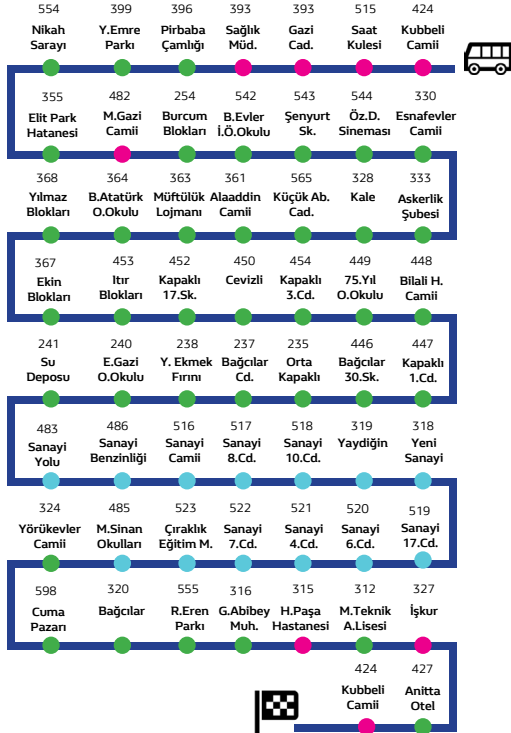

10 -A SAAT BAŞI 15 GEÇE / SAAT KULESİ KAFKAS EVLER HATTI

HAT HAREKET SAATLERİ

Haftaiçi ve Cumartesi

Pazar

07:15	08:15	Sefer Yok
09:15	10:15	
11:15	12:15	
13:15	14:15	
15:15	16:15	
17:15	18:15	

Saat Kulesi Merkez Durağı – Gazi Caddesi – Devlet Hastanesi – Dumlupınar Caddesi – Melikgazi Caddesi – Bahar Caddesi – Şenyurt Caddesi – Şenyurt 9. Sokak – Cengiz Topel Caddesi – Ekin Caddesi – Kafkasevler 24. Sokak – Kapaklı 17. Sokak – Kapaklı 3. Cadde – Kapaklı 1. Cadde – Bağcılar Caddesi – Cemilbey Caddesi – Cengiz Topel Caddesi – İnönü Caddesi – Saat Kulesi Merkez Durağı