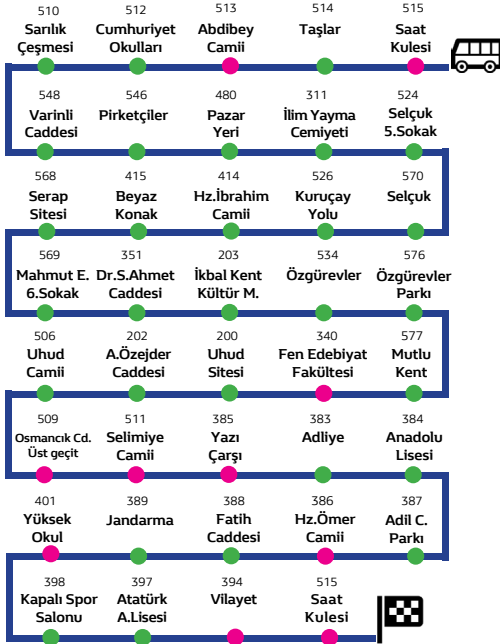

3-B

Ulukavak 10 Geçe İbrahim Çayırı Hattı

HAT HAREKET SAATLERİ

Haftaiçi

Cumartesi - Pazar

07:10	08:10	Sefer Yok
09:10	10:10	
11:10	12:10	
13:10	14:10	
15:10	16:10	
17:10	18:10	

Saat Kulesi Merkez - Osmançık Caddesi – Varinli Caddesi – Mavral Sokak – İlim Yayma Cemiyeti – Selçuk 5.Sokak – Selçuk Caddesi – İbrahim çayırı 11.Sokak – Mahmut Evler Caddesi – Dr. Sadık Ahmet Caddesi – Söğütli Evler Caddesi – Fen Edebiyat Caddesi –Adnan Özejder Caddesi – Osmançık Caddesi – Fatih Caddesi – Gazi Caddesi –Saat Kulesi Merkez