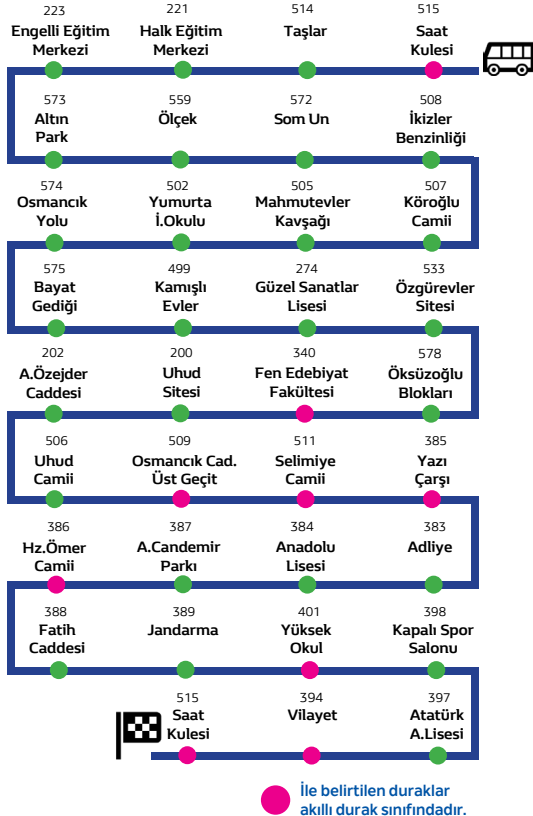

3-C

Ulukavak 20 Geçe Bayat Köyü Hattı

HAT HAREKET SAATLERİ

Haftaiçi ve Cumartesi

Pazar

07:20	08:20	Sefer Yok
09:20	10:20	
11:20	12:20	
13:20	14:20	
15:20	16:20	
17:20	18:20	

Saat Kulesi Merkez – Osmancık Caddesi – Akpınar Caddesi - Engelli Merkezi - Çiftlik Caddesi - Çevre Yolu Kavşağı – Mahmut Evler – Kamışlı Evler 5. Sokak – Osmancık Caddesi – Bayat Köyü – Söğütlü Caddesi – Çiftlik Çayırı 2. Cadde – Çiftlik Çayırı Caddesi – İkbal Gülşehir Sitesi – Adnan Özejder Caddesi – Osmancık Caddesi – Değirmen – Osmancık Caddesi – Yazı Çarşısı - Cumhuriyet Kavşağı – Fatih Caddesi – Gazi Caddesi – Saat Kulesi Merkez