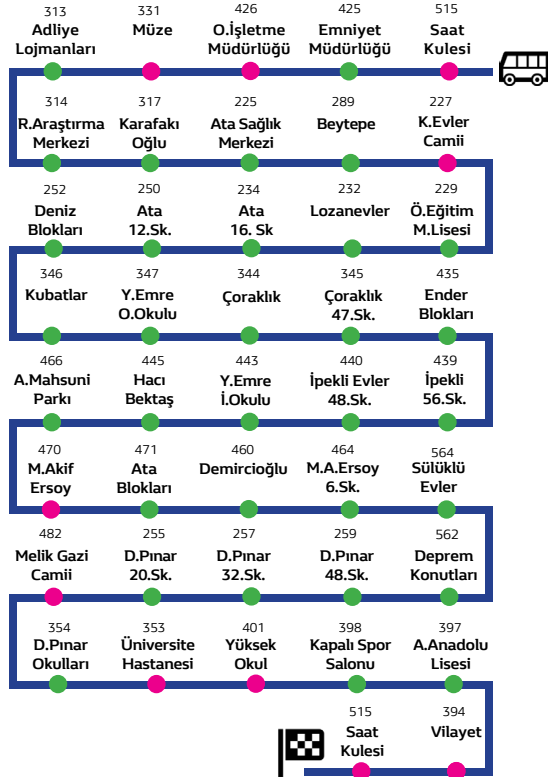

4-C Lozan 10 Geçe - Dumlupınar Hattı

HAT HAREKET SAATLERİ

Haftaışı ve Cumartesi

Pazar

07:10	08:10	Sefer Yok
09:10	10:10	
11:10	12:10	
13:10	14:10	
15:10	16:10	
17:10	18:10	

Saat Kulesi Merkez - İnönü Caddesi - Cengiz Topel Caddesi - Cemilbey Caddesi - Ata Caddesi - M. Akif Ersoy Caddesi - İpekli 4. Sokak - İpekli 7. Sokak - İpekli 2. Cadde - İpekli 59. Sokak - İpekli 52. Sokak - İpekli 56. Sokak - İpekli 1. Cadde - İpekli 48. Sokak - İpekli Caddesi - M. Akif Ersoy Caddesi - M. Akif Ersoy 1. Cadde - Bahar 1. Cadde - Bahar Caddesi - Melikgazi Caddesi - Dumlupınar Caddesi - Nadik - Dumlupınar Caddesi - Devlet Hastanesi - Gazi Caddesi - Saat Kulesi Merkez

4-D Lozan 10 Kala - Kuyu Önü Hattı

İlie belirtilen duraklar akıllı durak sınıfındadır.

HAT HAREKET SAATLERİ

Her gün

06:50	07:50	08:50	09:50
10:50	11:50	12:50	13:50
14:50	15:50	16:50	17:50
18:50	19:50	20:50	21:50