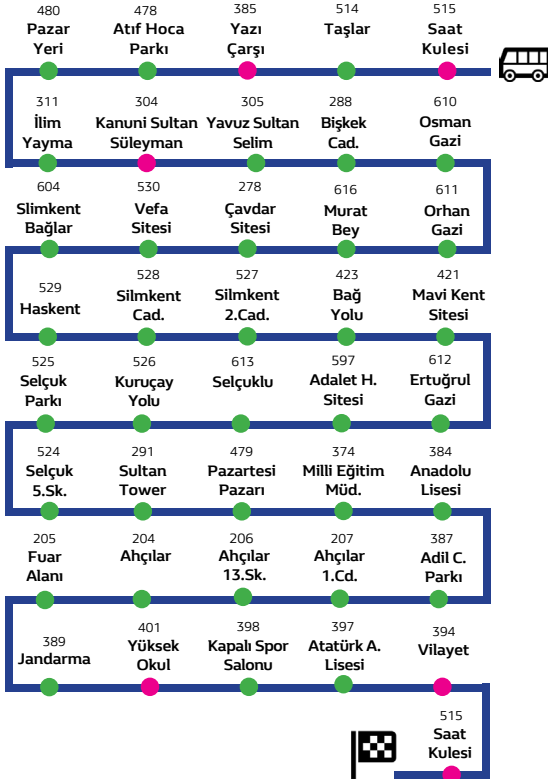

17-A Saat Kulesi - Silmkent Hattı

HAT HAREKET SAATLERİ

Her Gün

07:10
08:10
09:10
10:10
11:10
12:10
13:10
14:10
15:10
16:10
17:10
18:10
19:10

Saat Kulesi Merkez – Osmancık Cad. – Fatih Cad. – Mavral Sok. – Buhara Cad. – Bişkek Cad. – Buhara 5. Cad. – İlhan Gürel Cad. Silimkent 4. Cad. – Silimkent Caddesi – İlhan Gürel Cad. – Buhara 27. Sok. – Buhara Evler 26. Sok. – Buhara 5.Cad. – Bişkek Cad. – Selçuk 39. Sok. – Selçuk Cad. – Selçuk 5. Sok. – Buharaevler Cad. – Mavral Sokak – Varinli Cad. – Eşref Hoca Cad. – Fatih Cad. – Gazi Cad. – Saat Kulesi Merkez