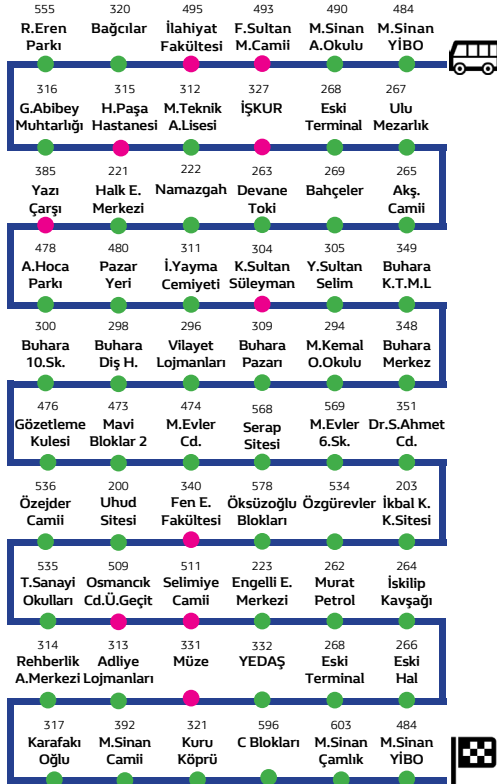

8-B Mimar Sinan - İkbal Kent Hattı

HAT HAREKET SAATLERİ

Haftaiçi ve Cumartesi

Pazar

Sefer Yok	08:00	08:30
	09:00	09:30
	10:00	10:30
	11:00	11:30
	12:00	12:30
	13:00	13:30
	14:00	14:30
	15:00	15:30
	16:00	16:30
	17:00	17:30
	18:00	18:30

M.Sinan YİBO Önü – M. Sinan 11. Cadde – Cemilbey Caddesi – H.Paşa Hastanesi – Cengiz Topel Caddesi – Telekom – Kışla Kavşağı – Terminal – Y.Sanayi Caddesi – Farabi – Hürriyet Okulu - Engelli Merkezi - Akpınar Caddesi – Yazıçarşı Kavşağı – Mavral Sokak – Buhara Caddesi – Buhara Dr. Sadık Ahmet Caddesi – Buhara 2. Sokak – Buhara 15. Sokak – Buhara 10. Sokak – Buhara 3. Cadde – Mahmutevler Caddesi – Mahmutevler 6. Sokak – Dr. Sadık Ahmet Caddesi – Adnan Özejder Caddesi – Söğütlüevler Caddesi – Çiftlik Çayırı 2. Caddesi - Çiftlik Çayırı Caddesi - İkbal Gülşehir – Adnan Özejder Caddesi – Söğütlüevler Caddesi – Söğütlüevler 3. Cadde – Osmancık Caddesi – Sarılık Kavşağı – Yazı çarşısı Kavşağı – Akpınar Caddesi – Engelli Merkezi – Farabi – Y.Sanayi Caddesi – Terminal – Kışla Kavşağı – Cengiz Topel Caddesi – Telekom – H. Paşa Hastanesi – Cemilbey Caddesi – M. Sinan 2. Cadde – M.Sinan 3. Cadde – M.Sinan 6. Cadde – M.Sinan 44. Sokak - M.Sinan 11. Cadde – M.Sinan YİBO Önü