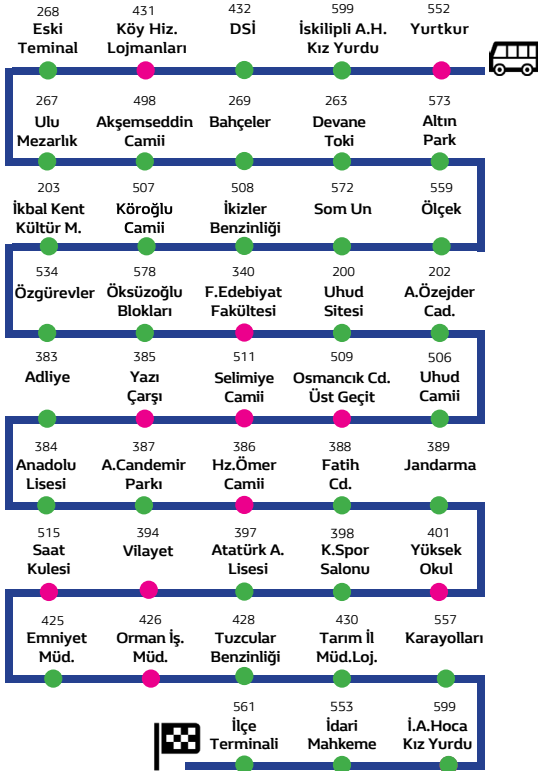

16-A Yurtkur - Fen Edebiyat Fakültesi Hattı

İlie belirtilen duraklar akıllı durak sınıfındadır.

HAT HAREKET SAATLERİ

Haftaiçi

Cumartesi - Pazar

07:40	08:00	Sefer Yok
08:45	09:15	
09:45	10:15	
10:45	11:15	
11:45	12:15	
12:45	13:15	
13:45	14:15	
14:45	15:15	
15:45	16:15	
16:45	17:15	
17:45	18:15	
18:45		

Yurtkur - İskilipli Atıf Hoca Kız Yurdu - İnönü Caddesi - Akşemseddin Caddesi - Osmancık Caddesi - İkizler Benzinliği - Adnan Özejder Caddesi - Fen Edebiyat Fakültesi - Osmancık Üst Geçidi - Yazıçarşısı - İmam Hatip Lisesi - Fatih Caddesi - Devlet Hastanesi - Gazi Caddesi - Valilik - Saat Kulesi Merkez Durağı - İnönü Caddesi - İskilipli Atıf Hoca Kız Yurdu - Yurtkur