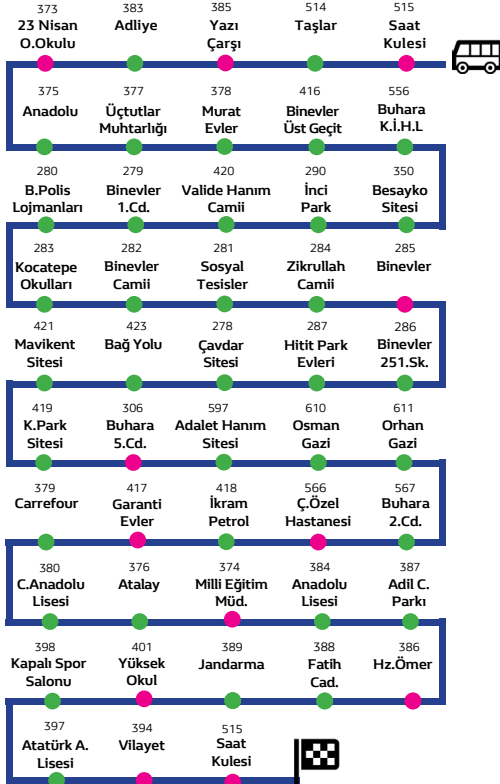

7 -A Binevler Saat Başı - Saat Kulesi Hattı

HAT HAREKET SAATLERİ

Her gün

07:00	08:00	09:00	10:00
11:00	12:00	13:00	14:00
15:00	16:00	17:00	18:00
19:00	20:00	21:00	22:00
23:00			

Saat Kulesi Merkez – Osmançık Caddesi – Fatih Caddesi – Eşref Hoca Caddesi – Dr. İlhan Gürel Caddesi – Dr. Sadık Ahmet Cad. – Buhara 2. Cad. – Buhara 3. Cad. Dr. İlhan Gürel Cad. – Binevler 9. Sokak – Binevler 1. Cad. – Binevler 130. Sokak – Binevler 136. Sokak – Binevler 3. Cad. – Dr. İlhan Gürel Cad.- Çavdar Sitesi Dr. İlhan Gürel Cad. – Buhara 5. Cad. Diş Hastanesi – Buhara 5. Cad. – Buhara 2. Cad. – Buhara 3. Sokak – Dr. İlhan Gürel Cad. – Eşref Hoca Cad. – Fatih Cad. –Gazi Cad. – Saat Kulesi Merkez

7 -B Binevler 20 Geçe - Saat Kulesi Hattı

HAT HAREKET SAATLERİ

Haftaiçi ve Cumartesi

Pazar

07:20	08:20	Sefer Yok
09:20	10:20	
11:20	12:20	
13:20	14:20	
15:20	16:20	
17:20	18:20	

Saat Kulesi Merkez – Osmançık Caddesi – Fatih Caddesi – Eşref Hoca Caddesi – Dr. İlhan Gürel Caddesi – Dr. Sadık Ahmet Cad. – Buhara 2. Cad. – Buhara 3. Cad. Dr. İlhan Gürel Cad. – Binevler 9. Sokak – Binevler 1. Cad. – Binevler 130. Sokak – Binevler 136. Sokak – Binevler 3. Cad. – Dr. İlhan Gürel Cad. – Çavdar Sitesi Dr. İlhan Gürel Cad. – Buhara 5. Cad. Diş Hastanesi – Buhara 5. Cad. – Buhara 2. Cad. – Buhara 3. Sokak – Dr. İlhan Gürel Cad. – Eşref Hoca Cad. – Fatih Cad. – Gazi Cad. – Saat Kulesi Merkez