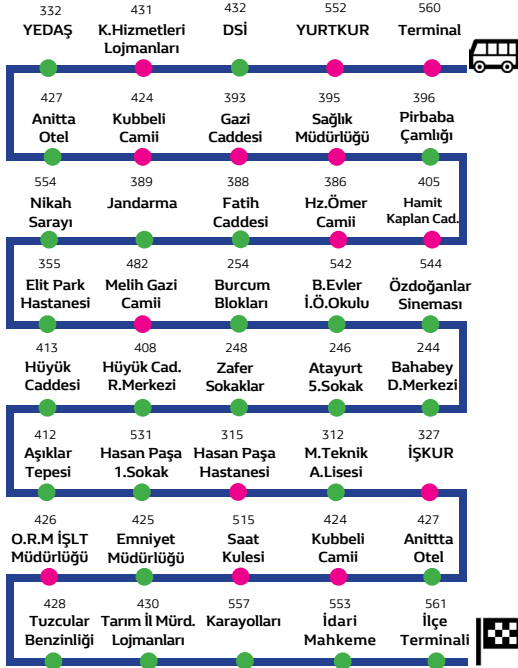

2 -A Kubbeli Camii - Bahçelievler Terminal Hattı

HAT HAREKET SAATLERİ

Hafta içi ve Cumartesi

Pazar

07:05	08:05	PAZAR ÇALIŞMAZ
09:05	10:05	
11:05	12:05	
13:05	14:05	
15:05	16:05	
17:05	18:05	
19:05		

Terminal - Kubbeli Camii – İnönü Caddesi – Gazi Caddesi – Hamit Kaplan Caddesi – Fatih Caddesi – Gazi Caddesi – Devlet Hastanesi – Dumlupınar Caddesi – Melikgazi Caddesi – Bahar Caddesi – Şenyurt Caddesi – Şenyurt 9. Sokak – Bahabey Caddesi – Hüyük Caddesi – Ekin Caddesi – Sosyal Evler 1. Sokak – Cemilbey Caddesi – Cengiz Topel Caddesi – İnönü Caddesi – Kubbeli Camii – Terminal