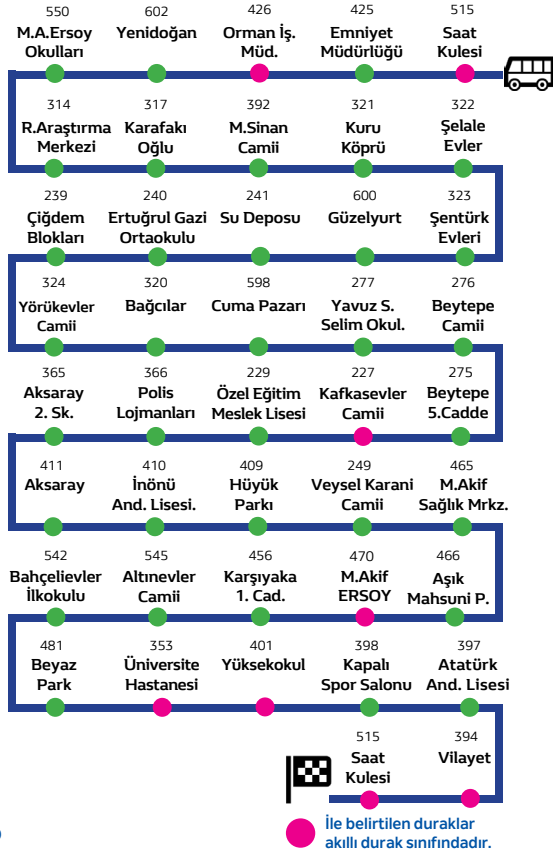

12 -A Saat Başı 5 Geçe/Saat Kulesi Şenyurt Hattı

HAT HAREKET SAATLERİ

Her gün

07:05	08:05	09:05	10:05
11:05	12:05	13:05	14:05
15:05	16:05	17:05	18:05
19:05	20:05	21:05	22:05
23:05			

Saat Kulesi Merkez Durağı - İnönü Caddesi - Yenidoğan 4. Sokak - Yenidoğan Caddesi - Cemilbey Caddesi - Yörükevler Camii - Cemilbey Caddesi - Beytepe 3. Caddesi - Kapaklı Caddesi - Küçük Abdullah Caddesi - Ata Caddesi - Ekin Caddesi - Hüyük Caddesi - Bahabey Caddesi - Mehmet Akif Ersoy Caddesi - Madeniş 5. Sokak - Karşıyaka 1. Cadde - Şenyurt Cadde - Bahar Caddesi - Melikgazi Caddesi - Devlet Hastanesi - Gazi Caddesi - Saat Kulesi Merkez Durağı