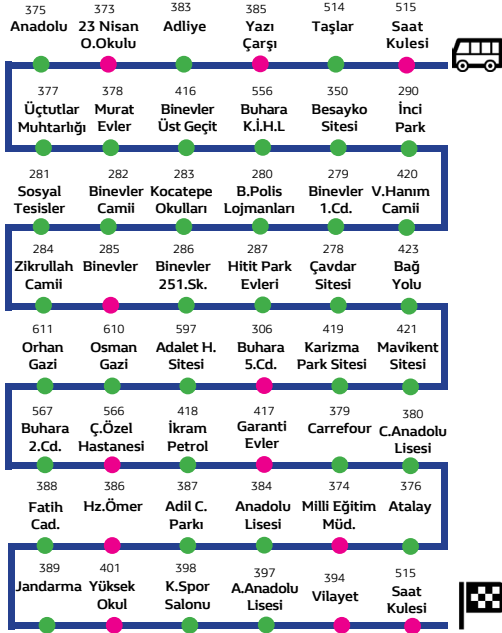

7 -A Binevler Saat Başı - Saat Kulesi Hattı

HAT HAREKET SAATLERİ

Her gün

07:00	08:00	09:00	10:00
11:00	12:00	13:00	14:00
15:00	16:00	17:00	18:00
19:00	20:00	21:00	22:00
23:00			

Saat Kulesi Merkez – Osmançık Caddesi – Fatih Caddesi – Eşref Hoca Caddesi – Dr. İlhan Gürel Caddesi – Dr. Sadık Ahmet Cad. – Buhara 2. Cad. – Buhara 3. Cad. Dr. İlhan Gürel Cad. – Binevler 9. Sokak – Binevler 1. Cad. – Binevler 130. Sokak – Binevler 136. Sokak – Binevler 3. Cad. – Dr. İlhan Gürel Cad.- Çavdar Sitesi Dr. İlhan Gürel Cad. – Buhara 5. Cad. Diş Hastanesi – Buhara 5. Cad. – Buhara 2. Cad. – Buhara 3. Sokak – Dr. İlhan Gürel Cad. – Eşref Hoca Cad. – Fatih Cad. –Gazi Cad. – Saat Kulesi Merkez