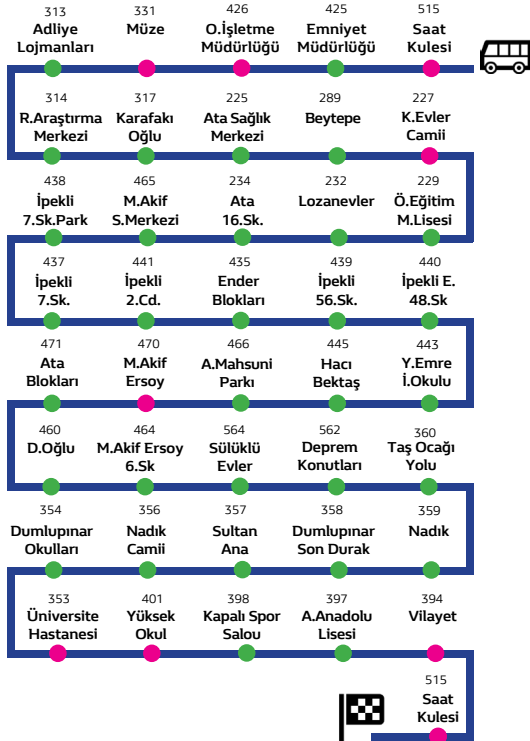

4-C Lozan 10 Geçe - Dumlupınar Hattı

HAT HAREKET SAATLERİ

Haftaışı ve Cumartesi

Pazar

07:10	08:10	Sefer Yok
09:10	10:10	
11:10	12:10	
13:10	14:10	
15:10	16:10	
17:10	18:10	

Saat Kulesi Merkez - İnönü Caddesi - Cengiz Topel Caddesi - Cemilbey Caddesi - Ata Caddesi - M. Akif Ersoy Caddesi - İpekli 4. Sokak - İpekli 7. Sokak - İpekli 2. Cadde - İpekli 59. Sokak - İpekli 52. Sokak - İpekli 56. Sokak - İpekli 1. Cadde - İpekli 48. Sokak - İpekli Caddesi - M. Akif Ersoy Caddesi - M. Akif Ersoy 1. Cadde - Bahar 1. Cadde - Bahar Caddesi - Melikgazi Caddesi - Dumlupınar Caddesi - Nadik - Dumlupınar Caddesi - Devlet Hastanesi - Gazi Caddesi - Saat Kulesi Merkez