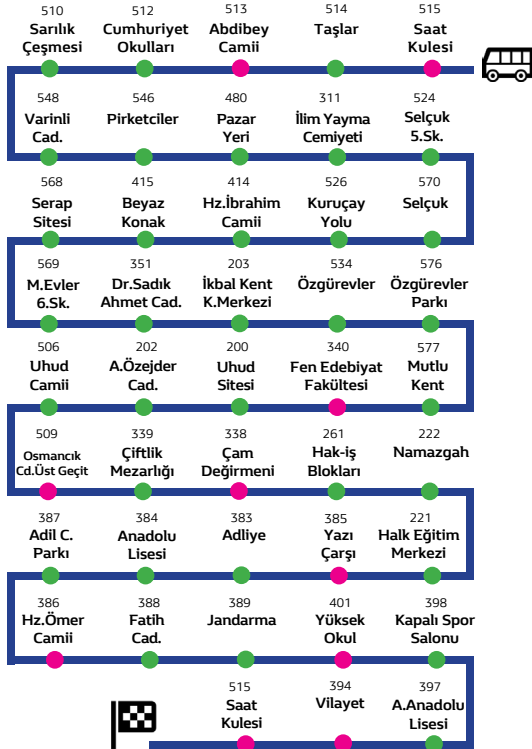

HAT HAREKET SAATLERİ

Her gün

06:50	07:50	08:50	09:50
10:50	11:50	12:50	13:50
14:50	15:50	16:50	17:50
18:50			

 3 -E Ulukavak 10 Kala - Gülşehir Hattı

Saat Kulesi Merkez – Osmancık Caddesi – Yazı Çarşısı Cumhuriyet Kavşağı – Sarılık Kavşağı – Sarılık Köprüsü Üst Geçidi – Osmancık Caddesi – Söğütü Evler 3. Cadde – Söğütü Evler 2. Cadde – Çiftlik çayırı Caddesi – İkbal Gül Şehir – Çiftlik Çayırı 2. Caddesi – Söğütü Evler Caddesi - Adnan Özejder Caddesi – Osmancık Caddesi – Bayat Gediği 9. Sokak – Değirmen – Bayat Gediği 10. Sokak – Bayat Gediği 7. Sokak – Bayat Gediği 24. Sokak – Mahmut Evler Caddesi – Bişkek Caddesi – Dr. Sadık Ahmet Caddesi – Dr. İlhan Gürel Caddesi – Eşref Hoca Caddesi – Fatih Caddesi – Meslek Yüksek Okulu – Gazi Caddesi – Saat Kulesi Merkez

3 -F ULUKAVAK 20 KALA İBRAHİM ÇAYIRI HATTI

HAT HAREKET SAATLERİ

Her gün

06:40	07:40	08:40
09:40	10:40	11:40
12:40	13:40	14:40
15:40	16:40	17:40
18:40		

Saat Kulesi Merkez - Osmancık Caddesi – Varinli Cad. - Mavral Sokak - Buhara Caddesi - Selçuk 5.Sokak - Selçuk Caddesi – İbrahim Çayırı 11.Sok. – İbrahim Çayırı 6.Sokak – İbrahim Çayırı 18. Sok. – Mahmut Evler Cad. – Mahmut Evler 6. Sok. – Dr. Sadık Ahmet Cad. – Adnan Özejder Cad. – Söğütlü Evler Cad. – Çiftlik Çayırı Cad. – Adnan Özejder Cad. – Osmancık Cad. – Çiftlik Cad. – Akşemsettin Cad. – Akpınar Cad. – Fatih Cad. – Gazi Caddesi – Saat Kulesi Merkez