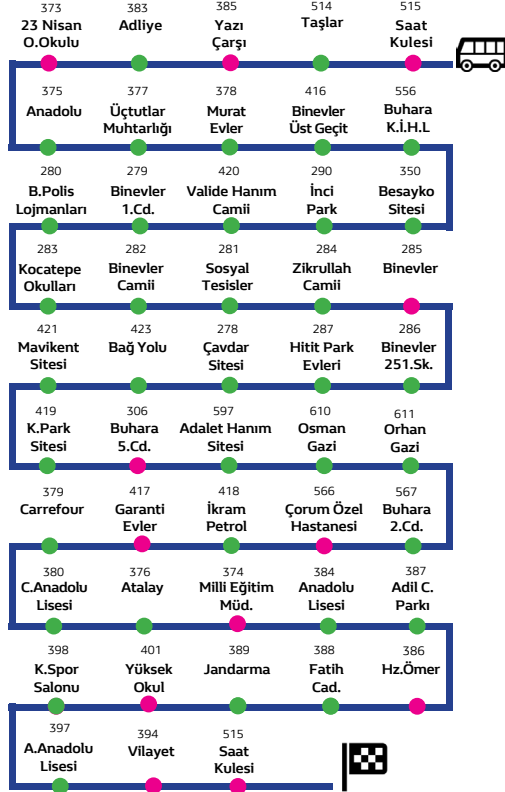

7 -B Binevler 20 Geçe - Saat Kulesi Hattı

HAT HAREKET SAATLERİ

Haftaiçi ve Cumartesi

Pazar

07:20	08:20	Sefer Yok
09:20	10:20	
11:20	12:20	
13:20	14:20	
15:20	16:20	
17:20	18:20	

Saat Kulesi Merkez – Osmançık Caddesi – Fatih Caddesi – Eşref Hoca Caddesi – Dr. İlhan Gürel Caddesi – Dr. Sadık Ahmet Cad. – Buhara 2. Cad. – Buhara 3. Cad. Dr. İlhan Gürel Cad. – Binevler 9. Sokak – Binevler 1. Cad. – Binevler 130. Sokak – Binevler 136. Sokak – Binevler 3. Cad. – Dr. İlhan Gürel Cad. – Çavdar Sitesi Dr. İlhan Gürel Cad. – Buhara 5. Cad. Diş Hastanesi – Buhara 5. Cad. – Buhara 2. Cad. – Buhara 3. Sokak – Dr. İlhan Gürel Cad. – Eşref Hoca Cad. – Fatih Cad. – Gazi Cad. – Saat Kulesi Merkez

7-C Binevler 20 Kala - Saat Kulesi Hattı

HAT HAREKET SAATLERİ

Hafta içi ve Cumartesi

Pazar

06:40	07:40	07:30	08:30
08:40	09:40	09:30	10:30
10:40	11:40	11:30	12:30
12:40	13:40	13:30	14:30
14:40	15:40	15:30	16:30
16:40	17:40	17:30	18:30
18:40	19:30	19:30	20:30
20:30	21:30	21:30	22:30
22:30			