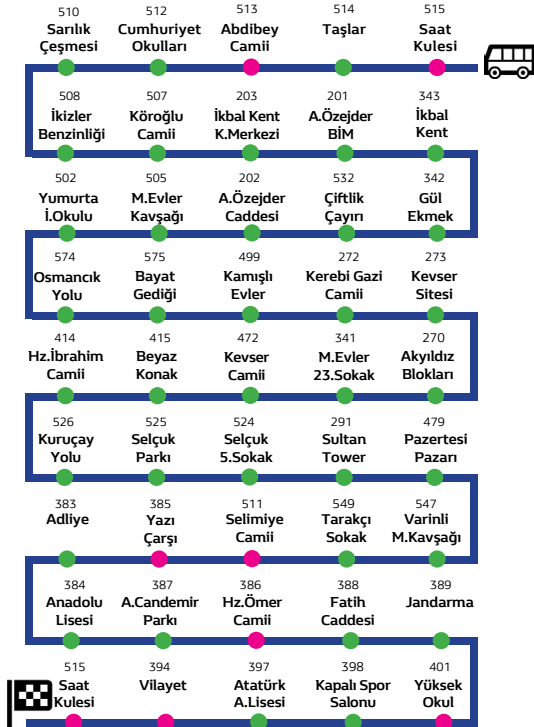

3-D Ulukavak Buçuk - PTT Başmüdürlüğü Hattı

HAT HAREKET SAATLERİ

Her gün

06:30	07:30	08:30	09:30
10:30	11:30	12:30	13:30
14:30	15:30	16:30	17:30
18:30	19:30	20:30	21:30
22:30			

Saat Kulesi Merkez – Osmancık Caddesi – Adnan Özejder Caddesi – Çiftlik Çayırı Caddesi – Çiftlik Çayırı 2.Cadde - Söğütlü Evler Caddesi – Adnan Özejder Caddesi – Osmancık Caddesi – Kamışlı Evler 9.Sokak – Bayat Gediği 9. Sokak – Bayat Gediği 10.Sokak – Bayat Gediği 7. Sokak – Bayat Gediği 24. Sokak – Mahmut Evler Caddesi – İbrahim Çayırı 18. Sokak – İbrahim Çayırı 6. Sokak – İbrahim Çayırı 2. Sokak – İbrahim Çayırı 13. Sokak – Selçuk Caddesi – Selçuk 5. Sokak – Buhara Evler Caddesi – Çevre Yolu Bulvarı – Mavral Sokak –Varinli Caddesi – Osmancık Caddesi – Fatih Caddesi – Gazi Caddesi – Saat Kulesi Merkez