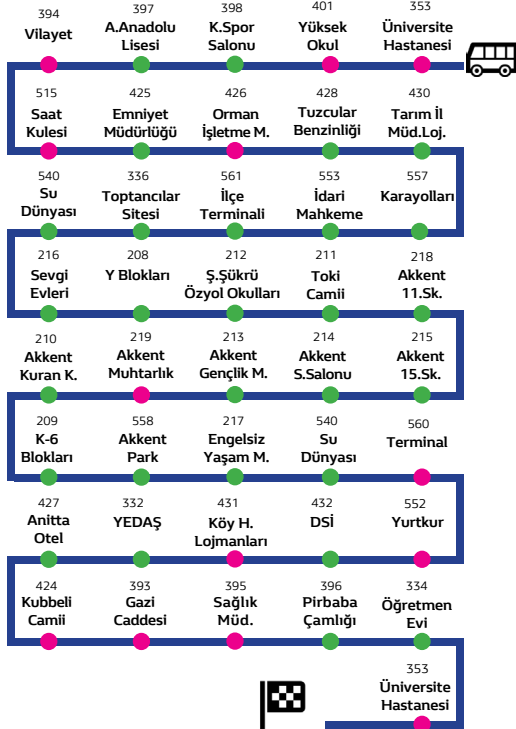

9 -A Devlet Hastanesi - Akkent Hattı

HAT HAREKET SAATLERİ

Her gün

06:30	06:45	06:55	07:05
07:15	07:30	07:45	08:00
08:15	08:30	08:45	09:00
09:15	09:30	09:45	10:00
10:15	10:30	10:45	11:00
11:15	11:30	11:45	12:00
12:15	12:30	12:45	13:00
13:15	13:30	13:45	14:00
14:15	14:30	14:45	15:00
15:15	15:30	15:45	16:00
16:15	16:30	16:45	17:00
17:15	17:30	17:45	18:00
18:15	18:30	18:45	19:00
19:15	19:30	19:45	20:00
20:15	20:30	20:45	21:00
21:15	21:30	21:45	22:00
22:15	22:30	22:45	23:00

Devlet Hastanesi - Gazi Caddesi – Saat Kulesi Merkez Durağı – İnönü Caddesi – Fen Lisesi Caddesi – Yurtkur – Toptancılar Sitesi Çevreyolu Bulvarı – Yumurta Kooperatifi – Akkent – Yumurta Kooperatifi – Toptancılar Sitesi Çevreyolu Bulvarı – Terminal – Fen Lisesi Caddesi – İnönü Caddesi – Kubbeli Camii – Saat Kulesi Merkez Durağı – Gazi Caddesi – Devlet Hastanesi

İle belirtilen duraklar akıllı durak sınıfındadır.