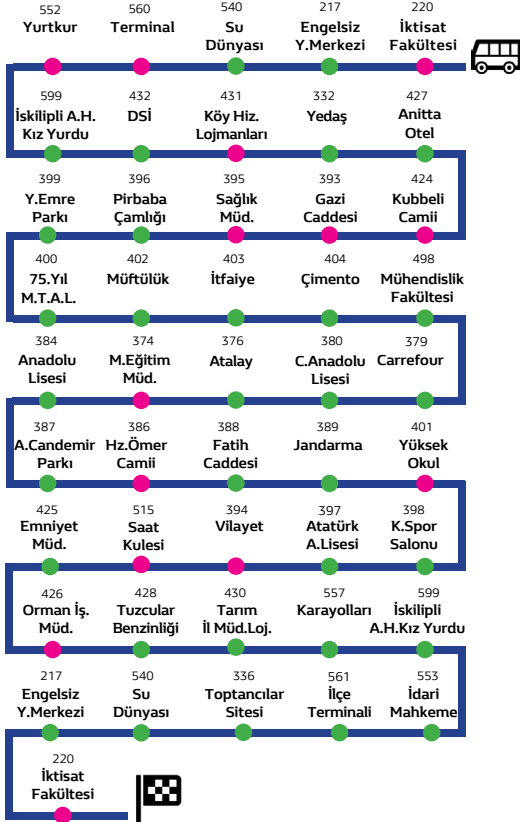

11 -A İktisat Fakültesi - Mühendislik Fakültesi Hattı

İle belirtilen duraklar akıllı durak sınıfındadır.

HAT HAREKET SAATLERİ

Haftaiçi

Cumartesi - Pazar

07:40	07:50	Sefer Yok
07:55	08:05	
08:10	08:30	
08:42	08:54	
09:06	09:18	
09:30	09:42	
09:54	10:06	
10:18	10:30	
10:42	10:54	
11:06	11:18	
11:30	11:42	
11:54	12:06	
12:18	12:30	
12:42	12:54	
13:06	13:18	
13:30	13:42	
13:54	14:06	
14:18	14:30	
14:42	14:54	
15:06	15:18	
15:30	15:42	
15:54	16:06	
16:18	16:30	
16:42	16:54	
17:06	17:18	
17:30	17:42	
17:54	18:06	
18:18	18:30	
18:42	18:54	

İktisat Fakültesi - Terminal - Yurtkur - Fen Lisesi Caddesi - İskilipli Atıf Kız Hoca Yurdu - İnönü Caddesi - Gazi Caddesi - Çevre Yolu Bulvarı - Mühendislik Fakültesi - Çevre Yolu Bulvarı - Eşref Hoca Caddesi - Fatih Caddesi - Gazi Caddesi - Saat Kulesi Merkez Durağı - İnönü Caddesi - İskilipli Atıf Hoca Kız Yurdu - Fen Lisesi Caddesi - Terminal - İktisat Fakültesi