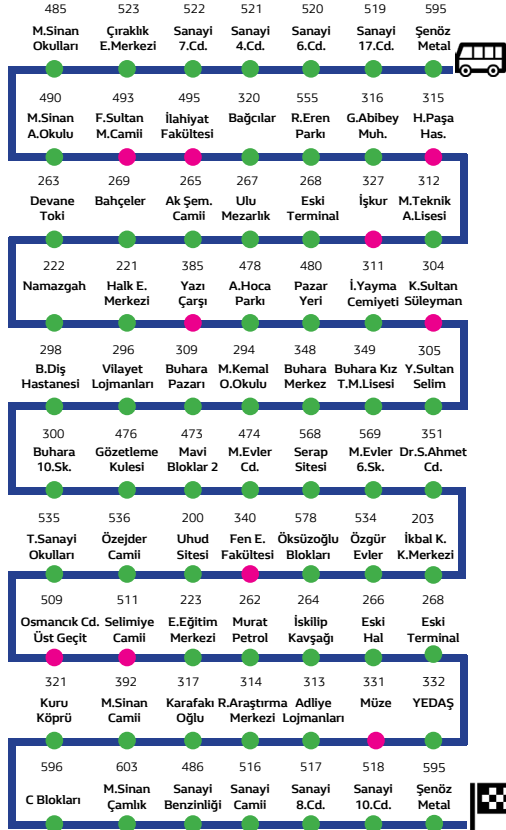

8 -A Küçük Sanayi - İkbal Kent Hattı

İle belirtilen duraklar akıllı durak sınıfındadır.

HAT HAREKET SAATLERİ

Haftaiçi ve Cumartesi

Pazar

06:40	07:00	Sefer Yok
07:30	08:00	
08:30	09:00	
09:30	10:00	
10:30	11:00	
11:30	12:00	
12:30	13:00	
13:30	14:00	
14:30	15:00	
15:30	16:00	
16:30	17:00	
17:30	18:00	
18:30		

K.Sanayi 17. Cadde – K.Sanayi 15. Cadde – K.Sanayi 7. Cadde – K.Sanayi 2. Cadde – M. Sinan 11. Cadde – Cemilbey Caddesi – H.Şenöz Hastanesi – Cengiz Topel Caddesi – Telekom – Kışla Kavşağı – Terminal – Y.Sanayi Caddesi – Farabi – Hürriyet Okulu – Engelli Merkezi – Akpınar Caddesi – Yazıçarşı Kavşağı – Mavral Sokak – Buhara Caddesi – Buhara Dr. Sadık Ahmet Caddesi – Buhara 2. Sokak – Buhara 15. Sokak – Buhara 10. Sokak – Buhara 3. Cadde – Mahmutevler Caddesi – Mahmutevler 6. Sokak – Dr. Sadık Ahmet Caddesi – Adnan Özejder Caddesi – Söğütlüevler Caddesi – Çiftlik Çayırı 2. Caddesi - Çiftlik Çayırı Caddesi - İkbal Gülşehir – Adnan Özejder Caddesi – Söğütlüevler Caddesi – Söğütlüevler 3. Cadde – Osmancık Caddesi – Sarılık Kavşağı – Yazı çarşı Kavşağı – Akpınar Caddesi – Engelli Merkezi – Farabi – Y.Sanayi Caddesi – Terminal – Kışla Kavşağı – Cengiz Topel Caddesi – Telekom – H. Şenöz Hastanesi – Cemilbey Caddesi – M. Sinan 2. Cadde – M.Sinan 3. Cadde – M.Sinan 6. Cadde – M.Sinan 44. Sokak - M.Sinan 11. Cadde – K.Sanayi Cadde – K.Sanayi 10. Cadde – K.Sanayi 17. Cadde