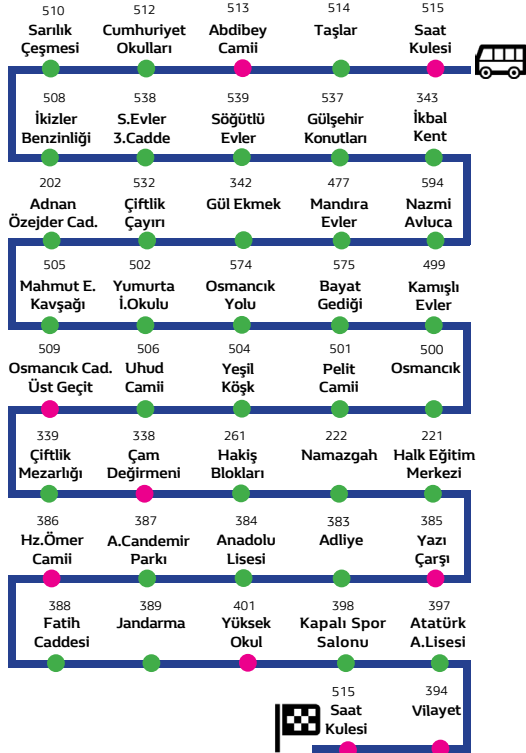

3-A

Ulukavak Saat Başı İkbal Konutları Hattı

İle belirtilen duraklar akıllı durak sınıfındadır.

HAT HAREKET SAATLERİ

Her gün

07:00	08:00	09:00	10:00
11:00	12:00	13:00	14:00
15:00	16:00	17:00	18:00
19:00	20:00	21:00	22:00
23:00			

Saat Kulesi Merkez - Osmancık Caddesi – Söğütlü 3. Cadde – Söğütlü 2. Cadde – Çiftlik Çayırı Caddesi – Çiftlik Çayırı 2. Cadde – Mandıra Evler Caddesi – Çiftlik Çayırı 1. cadde – Söğütlü Evler Caddesi – Adnan Özejder Caddesi – Osmancık Caddesi – Kamışlı Evler 5. Sokak - Osmancık Caddesi – Çiftlik Caddesi – Devane - Akpınar Caddesi – Fatih Caddesi – Gazi Caddesi – Saat Kulesi Merkez