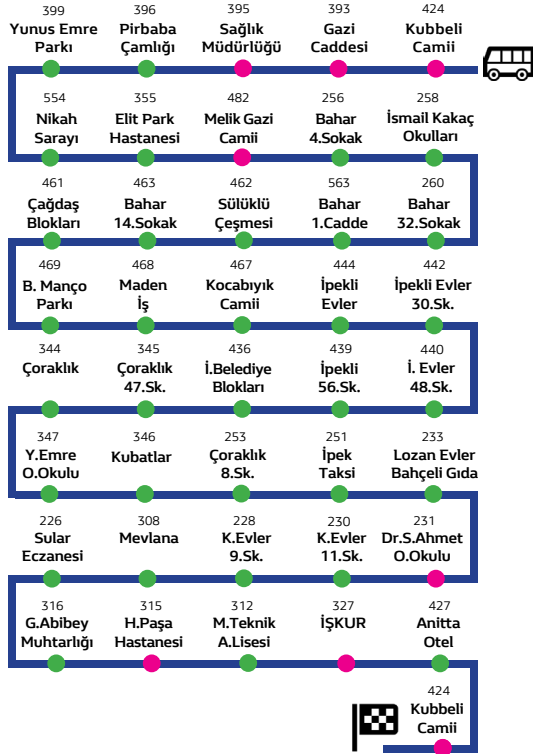

4 -A Lozan Saat Başı - H.B.V Külliyesi Hattı

HAT HAREKET SAATLERİ

Her gün

07:00	08:00	09:00	10:00
11:00	12:00	13:00	14:00
15:00	16:00	17:00	18:00
19:00	20:00	21:00	22:00
23:00			

Kubbeli Camii – İnönü Caddesi – Gazi Caddesi – Çamlık Caddesi – Dumlupınar Caddesi – Melikgazi Caddesi – Bahar Caddesi – Bahar 1. Cadde – M. Akif Ersoy 1. Cadde – M. Akif Ersoy Caddesi – İpekli Caddesi – İpekli 48. Sokak – İpekli 1. Cadde – İpekli 59. sokak – İpekli 2. Cadde – Çoraklık 47. Sokak – Çoraklık Caddesi – Çoraklık 12. Sokak - Bahabey Caddesi – Ata Caddesi – Cemilbey Caddesi – Cengiz Topel Caddesi – İnönü Caddesi – Kubbeli Camii